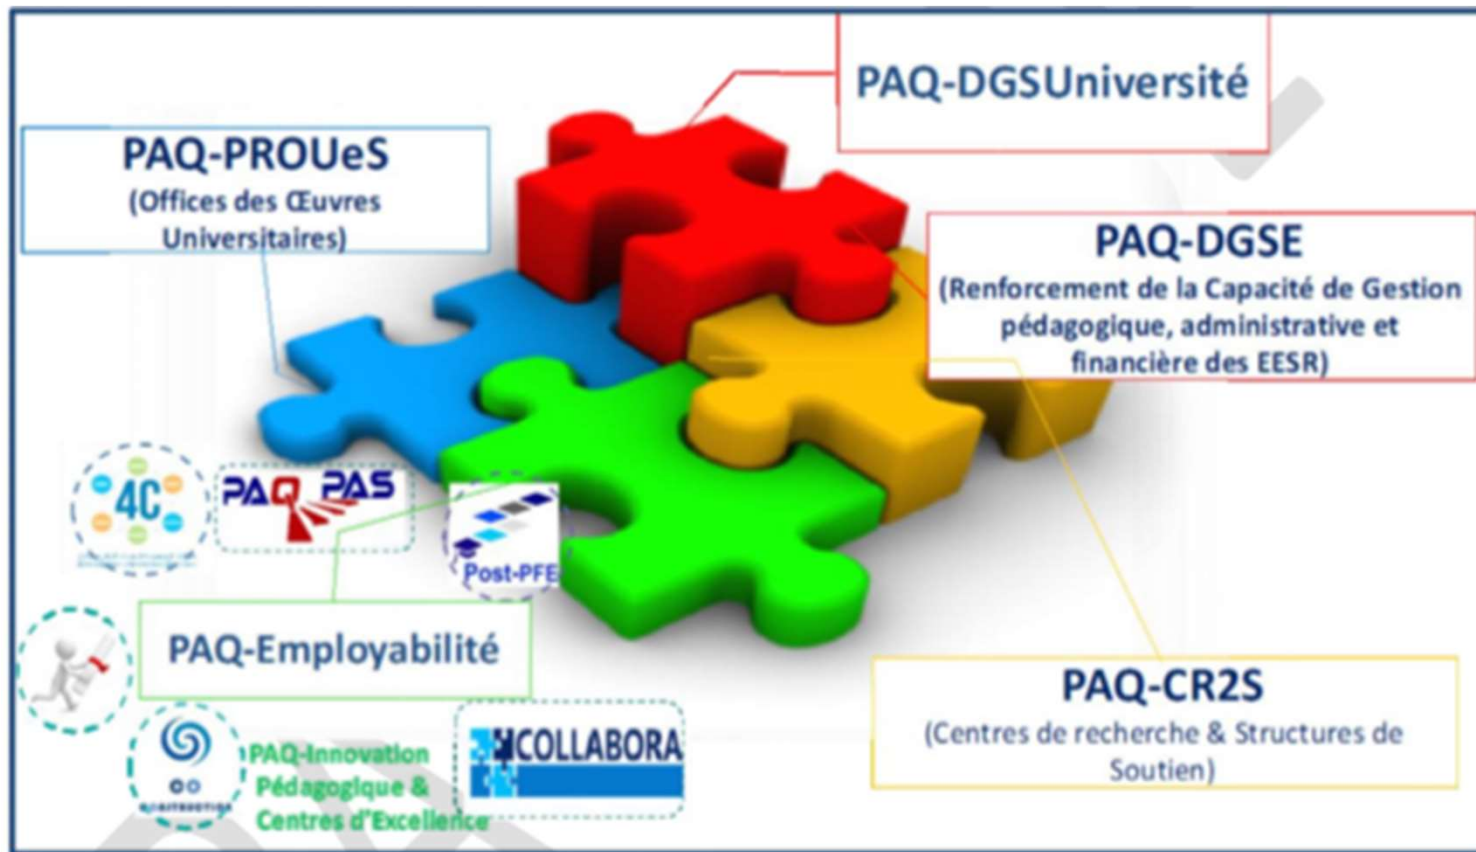

PAQ DGSE RISE-ISI

Lundi
05 Juillet 2021

Heure
10h00

Fostering the future...

République Tunisienne
Ministère de l'enseignement supérieur et de
la recherche scientifique
Université de Tunis El Manar

Projet d'Appui à la Qualité Développement de la Gestion Stratégique des Etablissements, PAQ-DGSE

ISI Innovante, Rayonnante, Attractive , ...

Contextualisation

Fonds Compétitifs d'Innovation pour l'Autonomie, la Redevabilité et la Performance

Pourquoi RISE ?

Fostering the future

Redevabilité

Innovation

Synergie